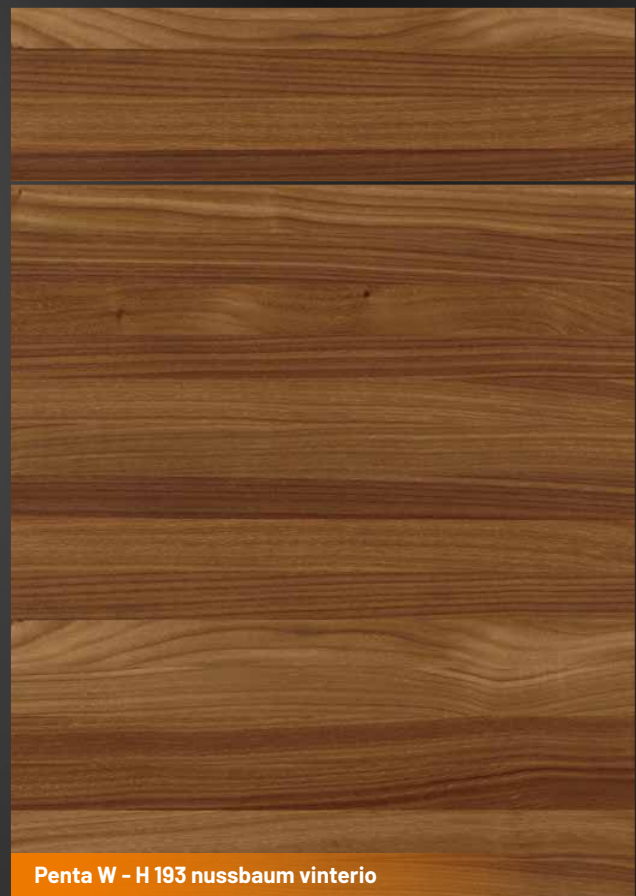

# Finess W 6518 / Penta W 6519

**Preisgruppe** | pricegroup | groupe de prix | prijsgroep **6**

**Ausführung Finess** | description | description | uitvoering

Bildfurnierte Front, Maserung vertikal in Furnierabwicklung, wertiges Furnier umlaufende Furnierkante  
*Picture veneered front, vertical grain in veneer processing, high-quality veneer surrounding edge*  
*Façade avec placage d'image, veinure à la verticale avec placage, placage de qualité, bord périphétique avec placage*  
*Front met beeldfineer, verticale nerf in fineerafwikkeling, fineer van goede kwaliteit, fineerrand rondom*