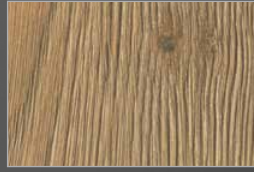

Furnierte Front, Maserung vertikal in Furnierabwicklung, astig, gebürstet, Rückseite farbgleich schlicht furniert, umlaufende Furnierkante

Veneered door, vertical grain in picture veneer, knotty, brushed, plain veneered back in matching colour, surrounding veneer edge

Façade plaquée, veinage vertical en déroulement de placage, avec nœuds, brossé, face arrière plaquée simple de même couleur, chant plaqué périphérique

Front gefineerd, verticale nerf in fineerontwikkeling, geborsteld, gladde fineerrug in dezelfde kleur, fineerrand rondom

Frontvarianten

H 018 bardolino eiche

H 118 oakline greige astig

H 120 pastel loam astig

H 127 halifax eiche cognac

H 112 beachwood astig

H 111 rauchgrau astig

H 019 urban brown