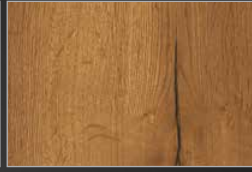

Furnierte Front, Maserung vertikal in Furnierabwicklung, astig, gebürstet, Rückseite farbgleich schlicht furniert, umlaufende Furnierkante

Veneered door, vertical grain in picture veneer, knotty, brushed, plain veneered back in matching colour, surrounding veneer edge

Façade plaquée, veinage vertical en déroulement de placage, avec nœuds, brossé, face arrière plaquée simple de même couleur, chant plaqué périphérique

Front gefineerd, verticale nerf in fineerontwikkeling, geborsteld, gladde fineerrug in dezelfde kleur, fineerrand rondom

Frontvarianten

H 018 bardolino eiche

H 118 oakline greige astig

H 120 pastel loam astig

H 127 halifax eiche cognac

H 112 beachwood astig

H 111 rauchgrau astig

H 019 urban brown