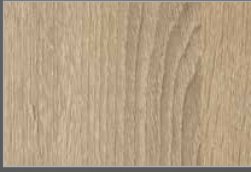

Furnierte Front, Maserung vertikal in Furnierabwicklung, astig, gebürstet, Rückseite farbgleich schlicht furniert, umlaufende Furnierkante

Veneered door, vertical grain in picture veneer, knotty, brushed, plain veneered back in matching colour, surrounding veneer edge

Frontvarianten

H 018 bardolino eiche

H 118 oakline greige astig

H 120 pastel loam astig

H 127 halifax eiche cognac

H 112 beachwood astig

H 111 rauchgrau astig

H 019 urban brown