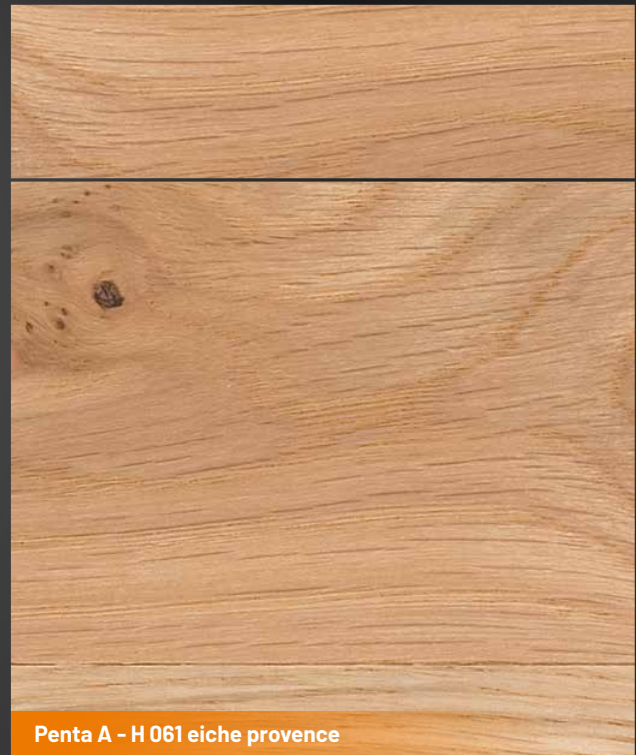

Finess A 6510 / Penta A 6514

Finess A - H 061 eiche provence

Penta A - H 061 eiche provence

Preisgruppe | pricegroup | groupe de prix | prijsgroep **6**

Ausführung Finess | description | description | uitvoering

Furnierte Front, Maserung vertikal in Furnierabwicklung, astig, Rückseite farbgleich schlicht furniert, umlaufende Furnierkante

Veneered door, vertical grain in picture veneer, knotty, plain veneered back in matching colour, surrounding veneer edge
Façade plaquée, veinage vertical en déroulement de placage, sans noeuds, face arrière plaquée simple de même couleur, chant plaqué périphérique