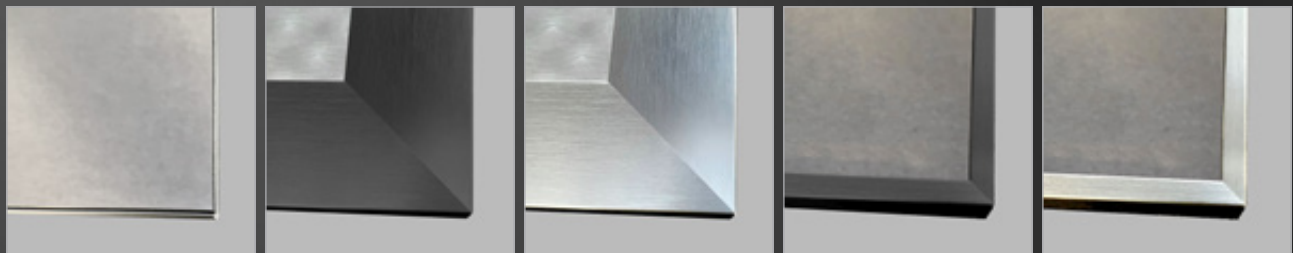

AME

AFS

AFE

APS

APE

Rahmenausführung frame type	Beschreibung description	Rahmenfarbe frame colour	Piktogramm pictogram
AA	Akzentglas-Verbundfront, optisch rahmenlos, Passepartout auf 50 mm Metallrahmen Accent glass composite front, optically frameless, passepartout on 50 mm metal frame Façade en verre feuilleté accentué, optiquement sans cadre, passe-partout sur cadre métallique de 50 mm Accentglas composiet front, optisch randloos, passepartout op 50 mm metalen frame	Metall Metal Métal Metaal	
ARS	20 mm schmaler Metallrahmen 20 mm slim metal frame cadre métallique étroit de 20 mm 20 mm smal metalen frame	schwarz black noir zwart	
ARSS	20 mm schmaler Metallrahmen, Sprosse in Rahmenbreite (nur in schwarz möglich) 20 mm slim metal frame, glazing bar in frame width (only possible in black) cadre métallique étroit de 20 mm, barreau de la largeur du cadre (possible uniquement en noir) 20 mm smal metalen frame, sporten in de breedte van het frame (alleen mogelijk in zwart)	schwarz black noir zwart	
ARE	20 mm schmaler Metallrahmen 20 mm slim metal frame cadre métallique étroit de 20 mm 20 mm smal metalen frame	Edelstahl stainless steel inox rvs	
AMS	2 mm schmaler Metallrahmen mit eingefasstem Glas 2 mm slim metal frame with framed glass Cadre métallique de 2 mm d'épaisseur avec verre encadré 2 mm smal metalen frame met ingelijst glas	schwarz black noir zwart	
AME	2 mm schmaler Metallrahmen mit eingefasstem Glas 2 mm slim metal frame with framed glass Cadre métallique de 2 mm d'épaisseur avec verre encadré 2 mm smal metalen frame met ingelijst glas	Edelstahl stainless steel inox rvs	
AFS	50 mm Metallrahmen, Rahmen voll sichtbar 50 mm metal frame, frame fully visible cadre métallique de 50 mm, cadre entièrement visible 50 mm metalen frame, frame volledig zichtbaar	schwarz black noir zwart	
AFE	50 mm-Metallrahmen, Rahmen voll sichtbar 50 mm metal frame, frame fully visible cadre métallique de 50 mm, cadre entièrement visible 50 mm metalen frame, frame volledig zichtbaar	Edelstahl stainless steel inox rvs	
APS	5 mm Metallrahmen mit 50 mm Passepartoutoptik 5 mm metal frame with 50 mm passepartout look Cadre métallique de 5 mm avec optique passe-partout de 50 mm 5 mm metalen frame met 50 mm passepartout optiek	schwarz black noir zwart	
APE	5 mm Metallrahmen mit 50 mm Passepartoutoptik 5 mm metal frame with 50 mm passepartout look Cadre métallique de 5 mm avec optique passe-partout de 50 mm 5 mm metalen frame met 50 mm passepartout optiek	Edelstahl stainless steel inox rvs	

Alle Glasvarianten möglich / All glass variants possible / Toutes les variantes de verre sont possibles / Alle glasvarianten mogelijk